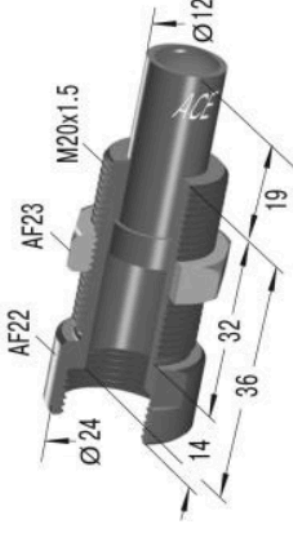

**Przeciwnakrętka**  
KM20

**Tuleja zderzaka**  
AH20

**Adapter obciążeń nieosiowych**  
BV20SC

**Kaptur ochronny**  
PB20SC

**Tuleja zderzaka z czujnikiem**  
AS20

**Głowica stalowo-polimerowa**  
BP20

**Kołnierz zaciskowy**  
MB20

**Kołnierz uniwersalny**  
UM20

**Kołnierz prostokątny**  
RF20