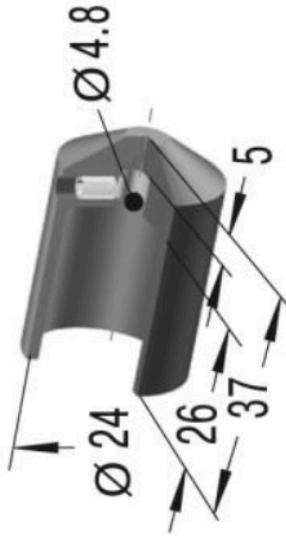

**Przeciwnakrętka**  
KM20

**Tuleja zderzaka**  
AH20

**Adapter obciążeń nieosiowych**  
BV20SC

**Kaptur ochronny**  
PB20SC

**Tuleja zderzaka z czujnikiem**  
AS20

**Głowica stalowo-polimerowa**  
BP20

**Kołnierz zaciskowy**  
MB20

**Kołnierz uniwersalny**  
UM20

**Kołnierz prostokątny**  
RF20