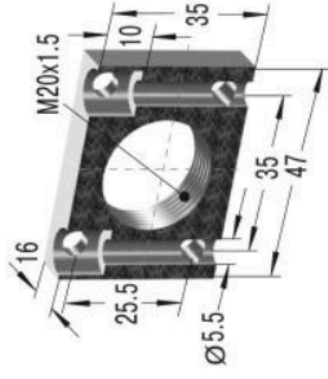

**Przeciwnakrętka**  
KM20

**Tuleja zderzaka**  
AH20

**Adapter obciążeń nieosiowych**  
BV20SC

**Kaptur ochronny**  
PB20SC

**Tuleja zderzaka z czujnikiem**  
AS20

**Głowica stalowo-polimerowa**  
BP20

**Kołnierz zaciskowy**  
MB20

**Kołnierz uniwersalny**  
UM20

**Kołnierz prostokątny**  
RF20