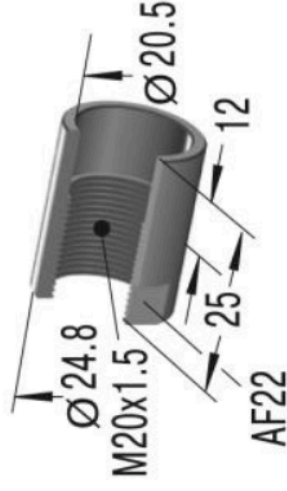

**Przeciwnakrętka**  
KM20

**Tuleja zderzaka**  
AH20

**Adapter obciążeń nieosiowych**  
BV20SC

**Kaptur ochronny**  
PB20SC

**Tuleja zderzaka z czujnikiem**  
AS20

**Głowica stalowo-polimerowa**  
BP20

**Kołnierz zaciskowy**  
MB20

**Kołnierz uniwersalny**  
UM20

**Kołnierz prostokątny**  
RF20