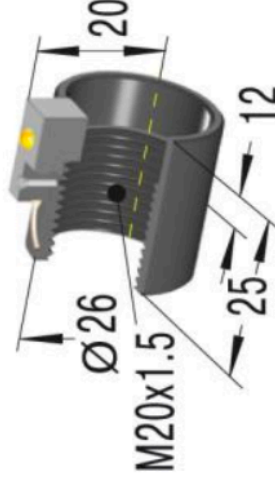

**Przeciwnakrętka**  
KM20

**Tuleja zderzaka**  
AH20

**Adapter obciążeń nieosiowych**  
BV20SC

**Kaptur ochronny**  
PB20SC

**Tuleja zderzaka z czujnikiem**  
AS20

**Głowica stalowo-polimerowa**  
BP20

**Kołnierz zaciskowy**  
MB20

**Kołnierz uniwersalny**  
UM20

**Kołnierz prostokątny**  
RF20