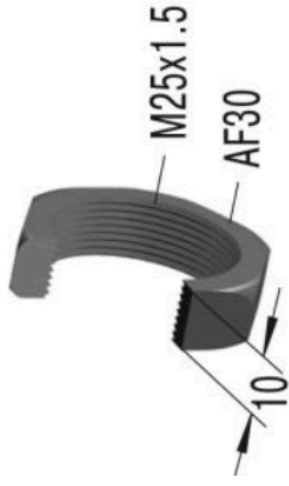

Przeciwnakrętka

KM25

Tuleja zderzaka

AH25

Adapter obciążen nieosiowych

BV25SC

Kaptur ochronny

PB25SC

Tuleja zderzaka z czujnikiem

AS25

Głowica stalowo-polimerowa

BP25

Kolnierz zaciskowy

MB25

Kolnierz uniwersalny

UM25

Kolnierz prostokątny

RF25