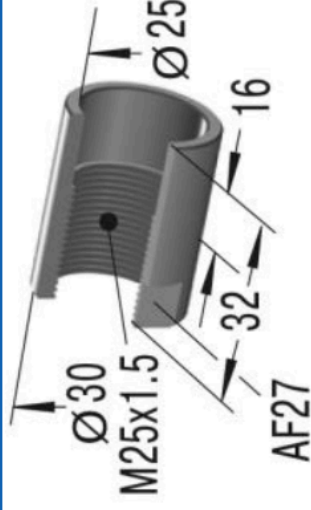

Przeciwnakrętka

KM25

Tuleja zderzaka

AH25

Adapter obciążen nieosiowych

BV25SC

Kaptur ochronny

PB25SC

Tuleja zderzaka z czujnikiem

AS25

Głowica stalowo-polimerowa

BP25

Kolnierz zaciskowy

MB25

Kolnierz uniwersalny

UM25