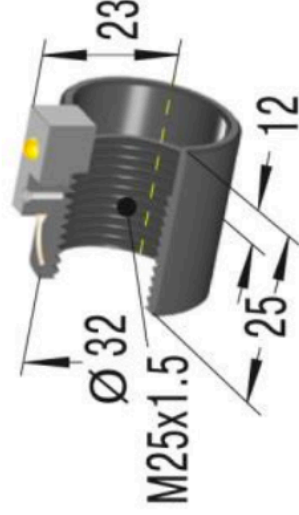

Przeciwnakrętka

KM25

Tuleja zderzaka

AH25

Adapter obciążen nieosiowych

BV25SC

Kaptur ochronny

PB25SC

Tuleja zderzaka z czujnikiem

AS25

Głowica stalowo-polimerowa

BP25

Kolnierz zaciskowy

MB25

Kolnierz uniwersalny

UM25

Kolnierz prostokątny

RF25