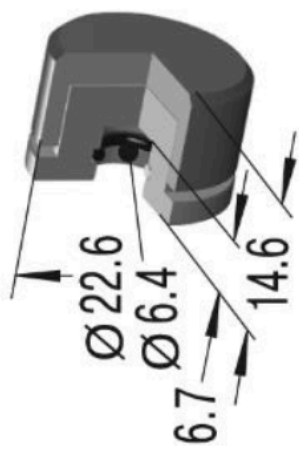

Przeciwnakrętka

KM25

Tuleja zderzaka

AH25

Adapter obciążen nieosiowych

BV25SC

Kaptur ochronny

PB25SC

Tuleja zderzaka z czujnikiem

AS25

Głowica stalowo-polimerowa

BP25

Kolnierz zaciskowy

MB25

Kolnierz uniwersalny

UM25