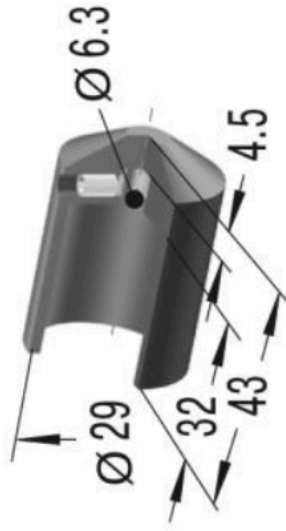

Przeciwnakrętka

KM25

Tuleja zderzaka

AH25

Adapter obciążen nieosiowych

BV25SC

Kaptur ochronny

PB25SC

Tuleja zderzaka z czujnikiem

AS25

Głowica stalowo-polimerowa

BP25

Kolnierz zaciskowy

MB25

Kolnierz uniwersalny

UM25