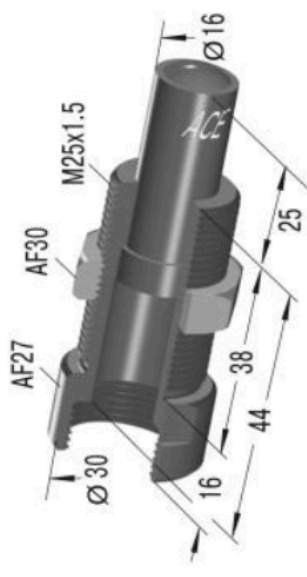

Przeciwnakrętka

KM25

Tuleja zderzaka

AH25

Adapter obciążen nieosiowych

BV25SC

Kaptur ochronny

PB25SC

Tuleja zderzaka z czujnikiem

AS25

Głowica stalowo-polimerowa

BP25

Kolnierz zaciskowy

MB25

Kolnierz uniwersalny

UM25